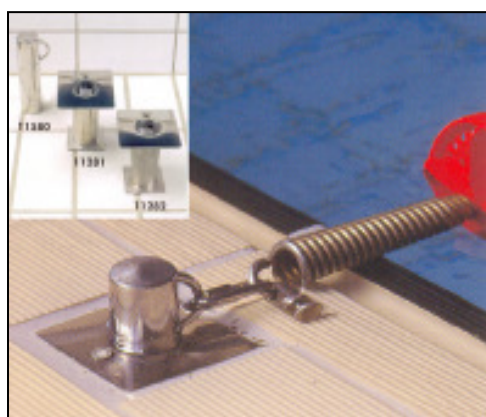

Preise verstehen sich inklusive 7.6% MwSt.