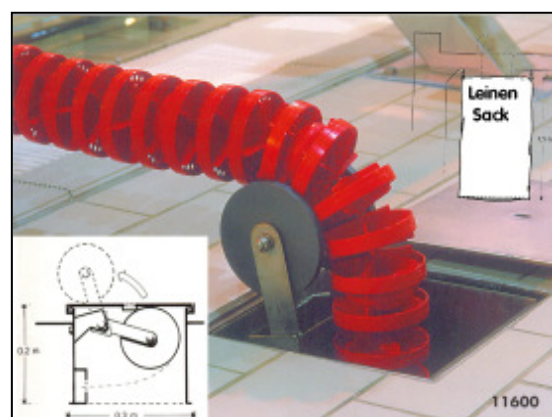

Preise verstehen sich inklusive 7.6% MwSt.