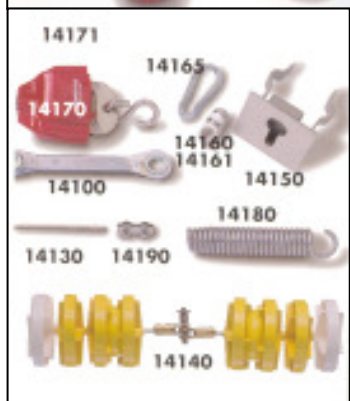

Aquafun

Zubehör Schwimmleinen

Zubehör MAKS WAVE STOPPER / COMPETITOR

Maks	50385	Schwimmer „donut“ MAKS 4"/6"
Maks	80272	Diske MAKS 6", universal
Maks	50384	Diske MAKS 4", halb
Maks	50383	Diske MAKS 4" voll
Maks	80335	Spannschloss MAKS 6"
Maks	50382	Spannschloss MAKS 4"
Maks	30704	Verbindungsset, 3-teilig
Maks	30706	Stahlseil, 4 mm, per Meter
Maks /COMP.	14140	Zwischenkuppelung Edelstahl/Bronze
Maks /COMP.	14160	Leinenklöppel Edelstahl 25 mm Durchmesser
Maks /COMP.	14161	Leinenklöppel Edelstahl 20 mm Durchmesser
Maks /COMP.	14165	Karabinerhaken aus Edelstahl
Maks /COMP.	14152	Schlüssellochplatte 20 mm Tiefe
Maks/COMP.	14154	Schlüssellochplatte 25 mm Tiefe
Maks/COMP.	14160	Leinenklöppel 20 mm
Maks/COMP.	14161	Leinenklöppel 25 mm
Maks/COMP.	14130	Edelstahlseil 4 mm Durchmesser
COMPETITOR	14100	Ratsche für Spannschloss
COMPETITOR	14110	Lochscheibe 10 cm Durchmesser
COMPETITOR	14111	Lochscheibe 15 cm Durchmesser
COMPETITOR	14120	Schwimmkörper 7 cm Durchmesser
COMPETITOR	14170	Spannschloss mit SHaken/Plastikkappe
COMPETITOR	14171	Schutzkappe Spannschloss
COMPETITOR	14180	Ausgleichsfeder aus Edelstahl
COMPETITOR	14190	Seilklemme aus Edelstahl