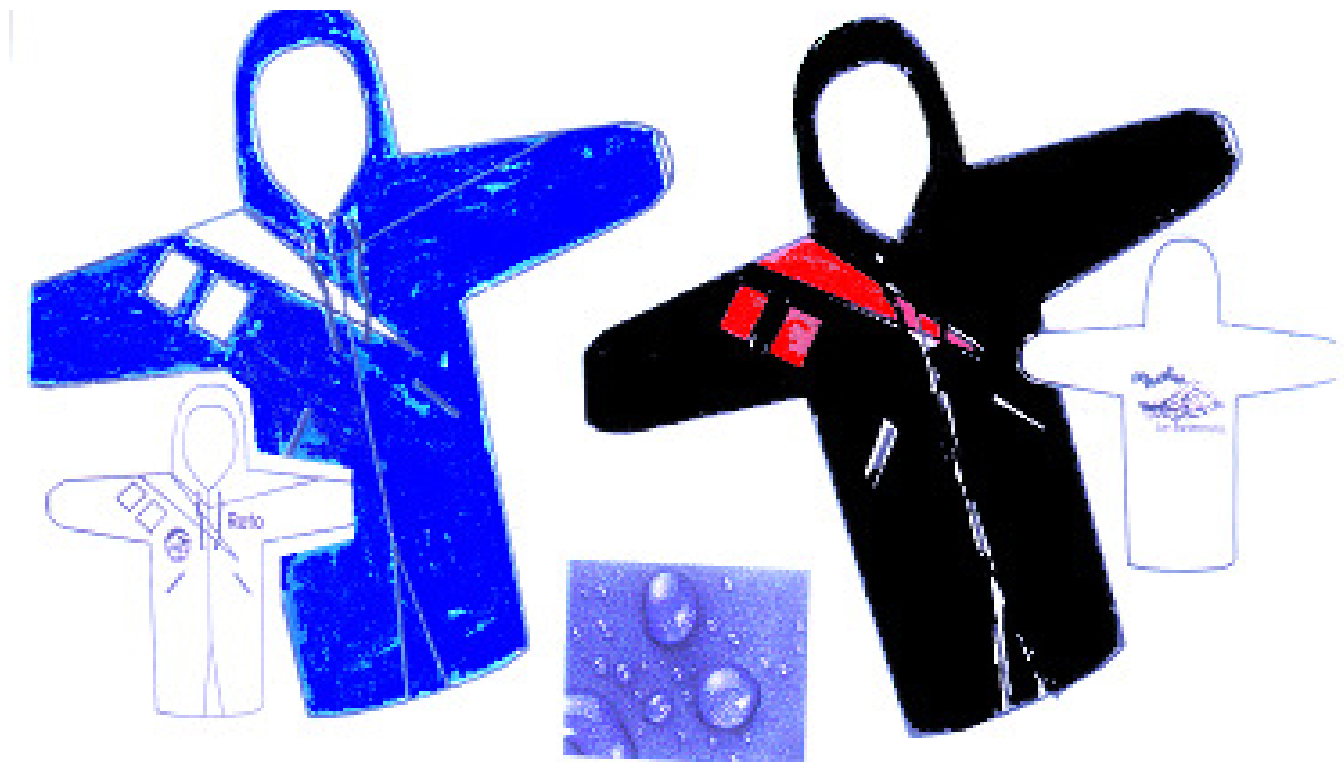

# Aquafun Club Parkas

**Ziehen Sie sich warm an**

Warmes Innenfutter, waschbar bei 30°, wasserabstossend,  
Innenetikette für Namenseintrag, Doppelreissverschluss, zwei Seitentaschen  
Grössen: S, M, L, XL und XXL  
Farben: blau/weiss und schwarz/rot

**Parka bedruckt mit Logo „Aquafun“ (Rücken)**

**oder Parka unbedruckt**

**Druckkosten für Vereinslogo werden separat verrechnet.**

Preise unter [www.aquafun.ch](http://www.aquafun.ch) - Produktsuche: Parka